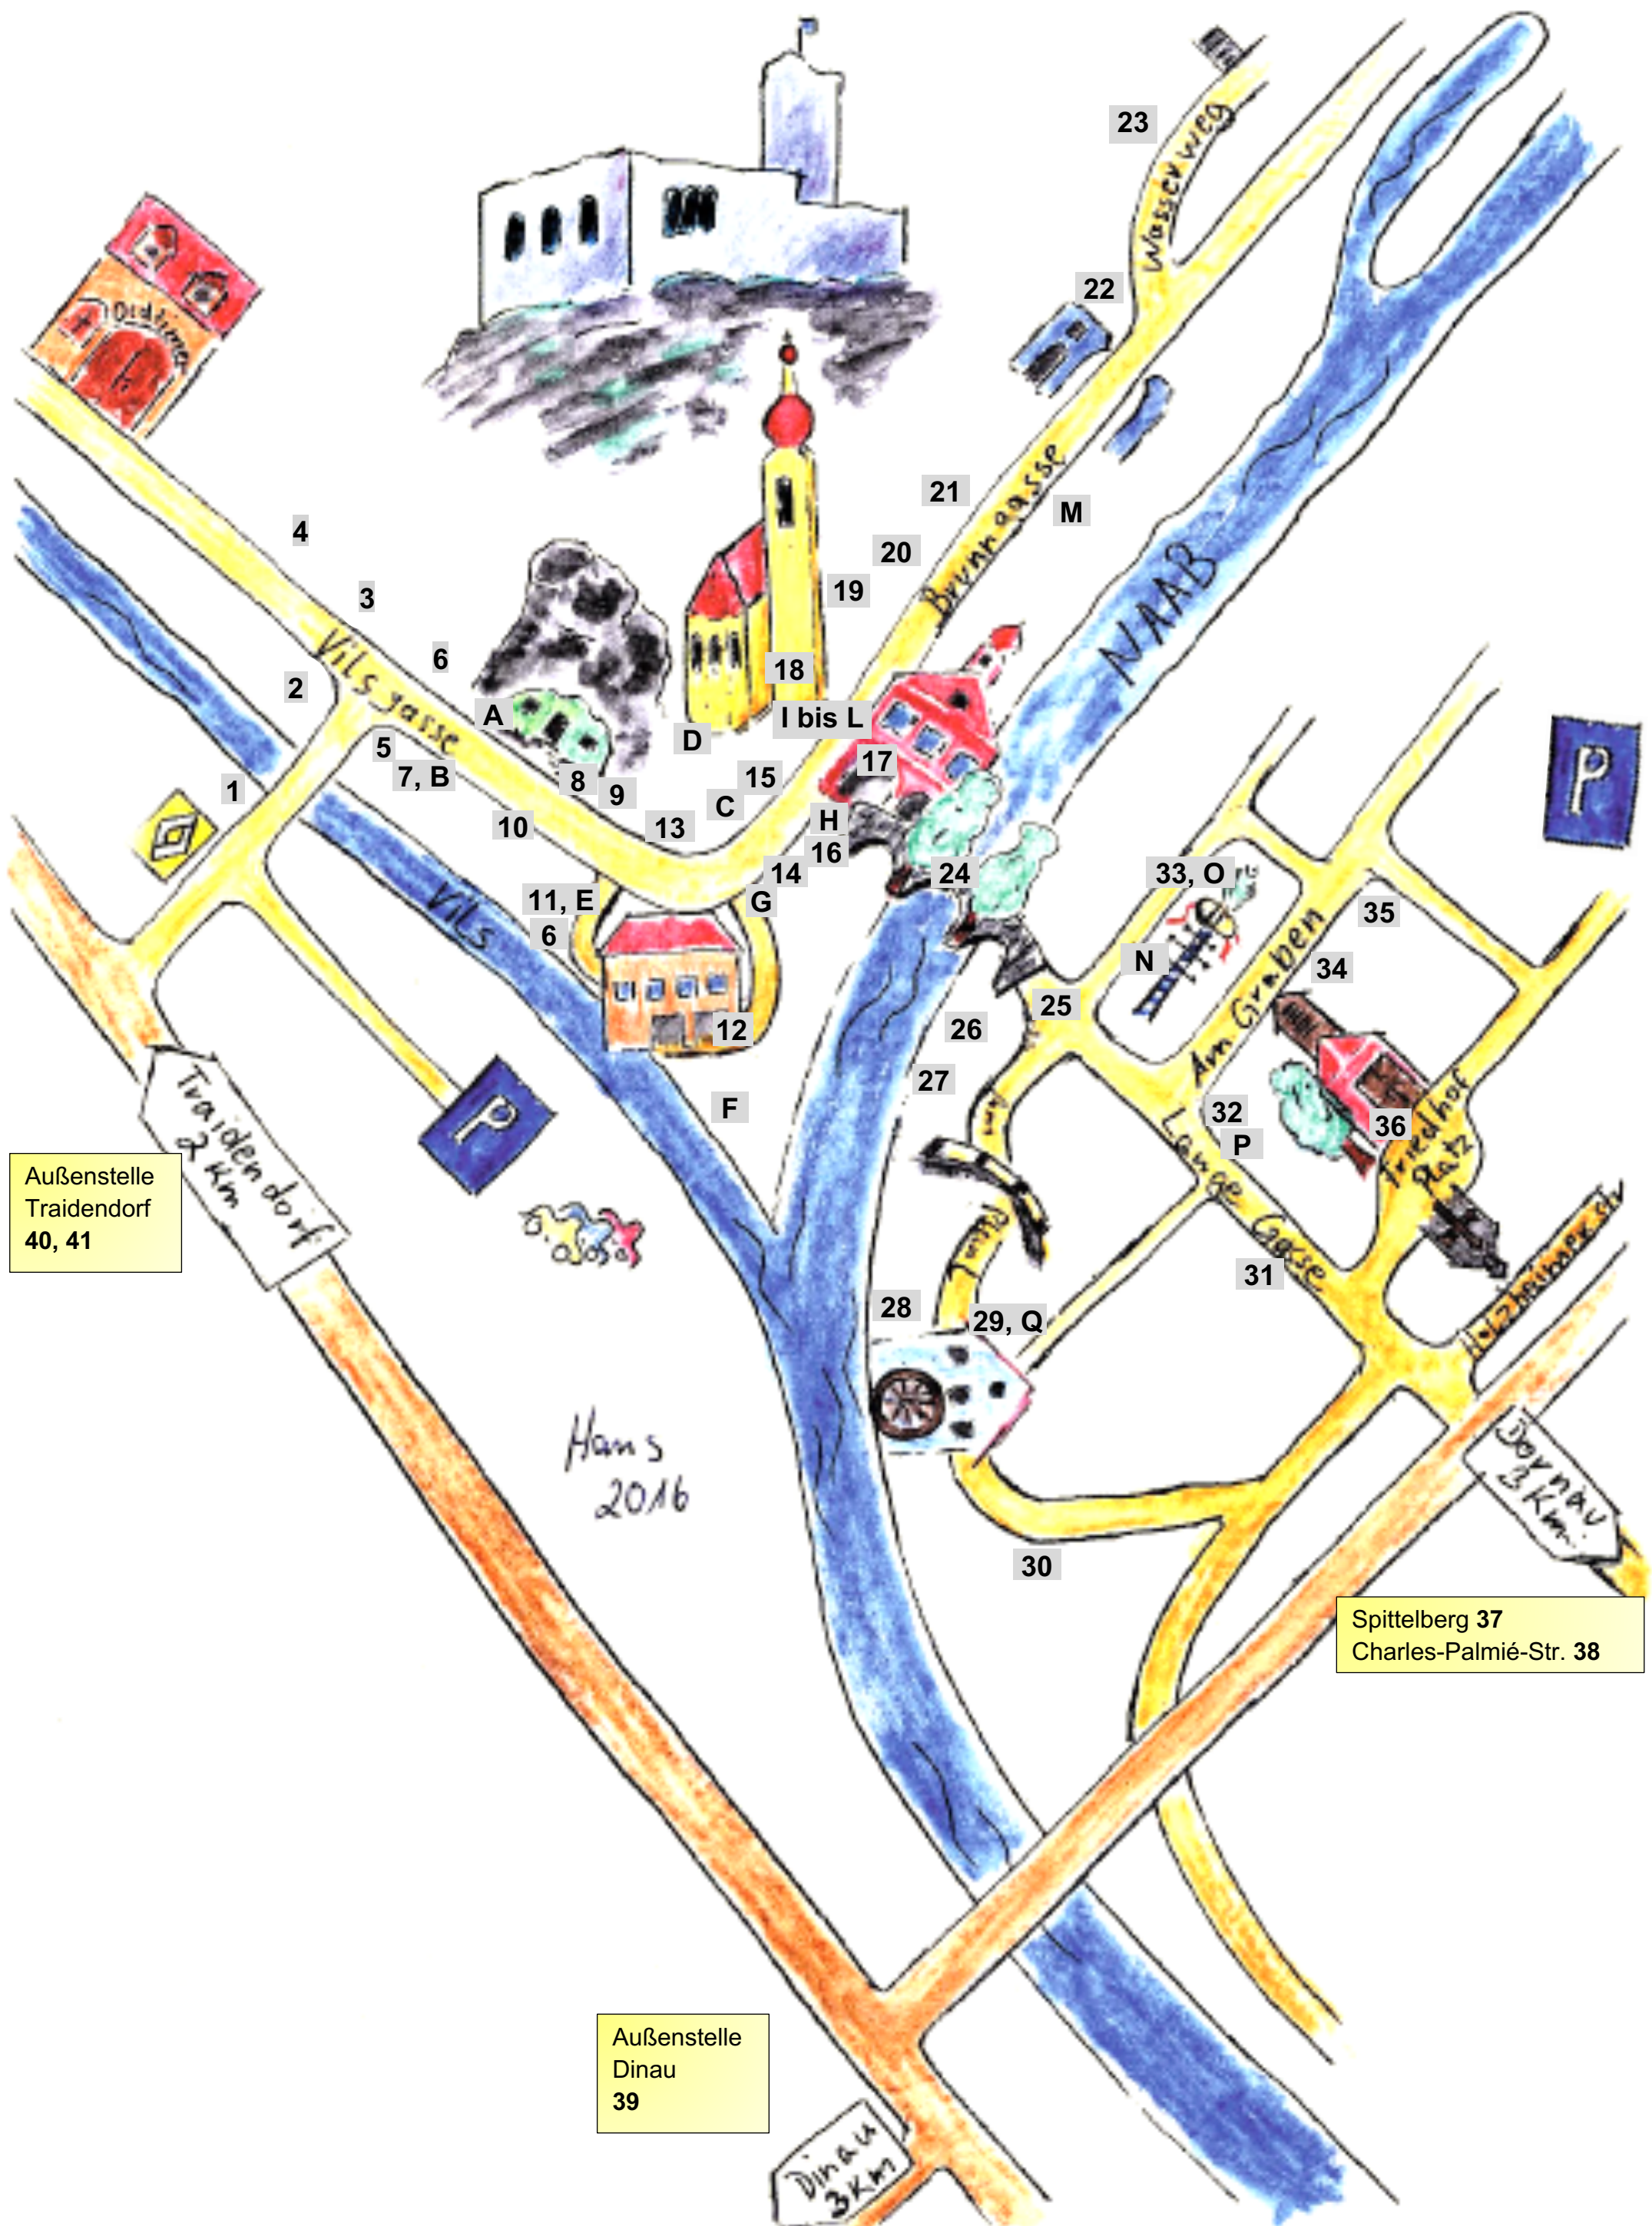

Außenstelle
Traidendorf
40, 41

Außenstelle
Dinau
39

Spittelberg 37
Charles-Palmié-Str. 38

Dinau
3 km

Dinau
3 km

Traidendorf
2 km

Hans
2016